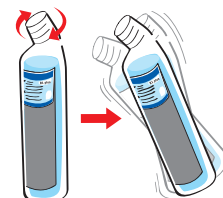

1

Ежедневная уборка:
2 порции средства для бутылки R1 (Divermite);
Наполнить средство в бутылку до отметки (DQFM).

2a

Надеть колпачок на бутылку R1. Осторожно встряхнуть.

2b

Слить воду в унитазе.

3

Нанести средство под ободок унитаза и равномерно распределить его по всей поверхности.