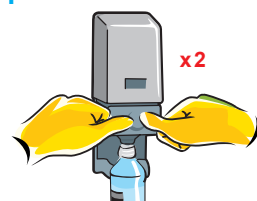

1

Ежедневная уборка:
2 порции средства для бутылки R1 (Divermite);
Наполнить средство в бутылку до отметки (DQFM).

2a

Надеть колпачок на бутылку R1. Осторожно встряхнуть.

2b

Слить воду в унитазе.

3

Нанести средство под ободок унитаза и равномерно распределить его по всей поверхности.